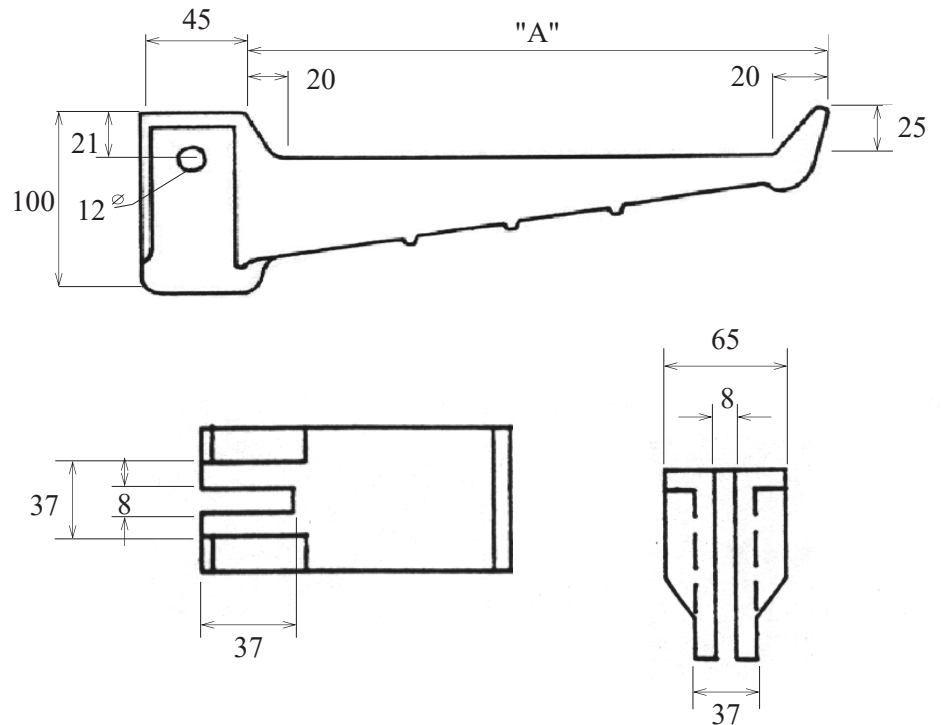

Fabriqué au Québec

Quincaillerie / Hardware

Cheville de montage en acier, 3/8 x 2 # **RHSR302**

Numéro de catalogue.	Longueur "A" (mm)	Charge Verticale Minimale	Charge Latérale (Torsion) Minimale	Flèche Maximale Sous Chargement Vertical de 2000 N	Charge Max. (lbs)
Catalog number.	Length "A" (mm)				Max. Load (lbs)
200MM	200	2000 N	300 N	33 mm	189
300MM	300	2000 N	300 N	50 mm	189

Matériel: Résine de polypropylène, Couleur Noir.

Material: Polypropylene resin, Color Black.

CONSOLE POUR CÂBLE / CABLE SUPPORT